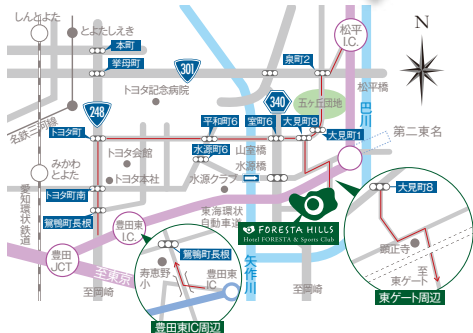

豊田市岩倉町一本松1番地1  
TEL:0565-58-3500

対 象 / 豊田市在住か通勤・在学中  
25歳~39歳の独身男女

募集人数 / 200名(男性100名・女性100名)

チケット / 男性5,500円 女性4,500円

【主催】公益財団法人豊田市文化振興財団・豊田市

【主管】豊田市青少年センター

【問合せ】豊田市青少年センター tel.0565-32-6296 豊田市東梅坪町 8-3-1 (9:00~21:00 開館 / 月曜休館)