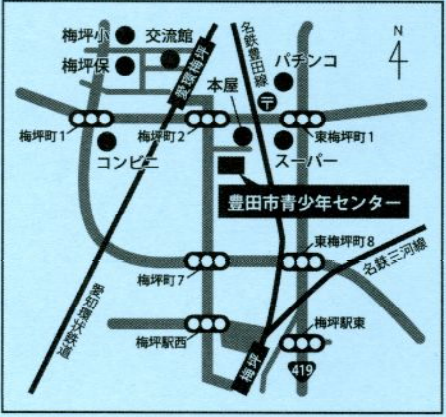

### 場所

豊田市青少年センター  
住所  
〒471-0071 豊田市東梅坪町 8-3-1

交通アクセス

※名鉄梅坪駅より徒歩 8 分  
※愛環梅坪駅より徒歩 4 分  
※東名高速道路豊田インターより車で 15 分